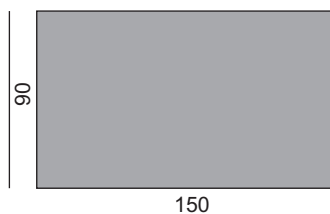

Monaco 90x140*

Monaco 90x140-1 RB

Monaco 90x140-2 RB*

Monaco 90x150

Monaco 90

szerokość 90cm / wysokość 75cm

Monaco 90x150-1 RB

Monaco 90x150-2 RB

Monaco 90x160*

Monaco 90x160-1 RB

Monaco 90x160-2 RB*

Systemy rozkładania stołu Monaco

System rozkładania stołu - RB

System rozkładania stołu - RN
w systemie istnieje opcja wkładek z maskownicami

wkładka z maskownicą