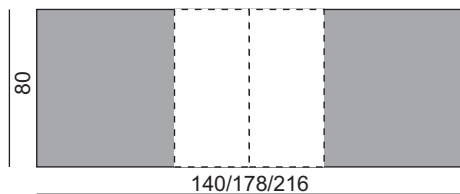

Monaco 80x120-1 RN

Monaco 80x120-2 RN

Monaco 80x120-3 RN*

Monaco 80

szerokość 80cm / wysokość 75cm

Monaco 80x130

Monaco 80x130-1 RB

Monaco 80x140

Monaco 80x140-1 RB

Monaco 80x140-2 RB

Monaco 90

szerokość 90cm / wysokość 75cm

Monaco 90x90*

Monaco 90x90-1 RN

Monaco 90x90-2 RN

Monaco 90x90-3 RN*