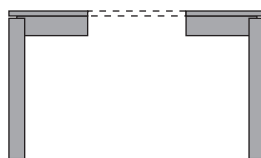

Monaco Cafe

opcje szerokości 70cm, 80cm, 90cm / opcje wysokości 36cm, 45cm, 55cm

Monaco Cafe 70x70*

Monaco Cafe 80x80*

Monaco Cafe 90x90*

Monaco Cafe 70x100*

Monaco Cafe 70x110*

Monaco Cafe 70x120*

Stoliki Cafe dostępne
w 3 wysokościach:

h 35 cm
h 45 cm
h 55 cm

Monaco 80

szerokość 80cm / wysokość 75cm

Monaco 80x80

Monaco 80x80-1 RN

Monaco 80x80-2 RN

Monaco 80x120*

Monaco 80x120-1 RN

Monaco 80x120-2 RN

Monaco 80x120-3 RN*

Monaco 80

szerokość 80cm / wysokość 75cm

Monaco 80x130

Monaco 80x130-1 RB

Monaco 80x140

Monaco 80x140-1 RB

Monaco 80x140-2 RB

Monaco 90

szerokość 90cm / wysokość 75cm

Monaco 90x90*

Monaco 90x90-1 RN

Monaco 90x90-2 RN

Monaco 90x90-3 RN*