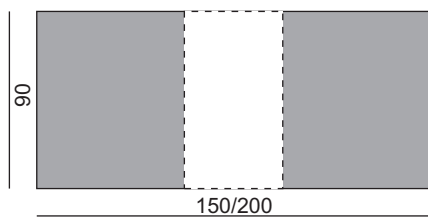

Monaco 90x140*

Monaco 90x140-1 RB

Monaco 90x140-2 RB*

Monaco 90x150

Monaco 90

szerokość 90cm / wysokość 75cm

Monaco 90x150-1 RB

Monaco 90x150-2 RB

Monaco 90x160*

Monaco 90x160-1 RB

Monaco 90x160-2 RB*

Systemy rozkładania stołu Monaco

System rozkładania stołu - RB

System rozkładania stołu - RN
w systemie istnieje opcja wkładek z maskownicami

wkładka z maskownicą