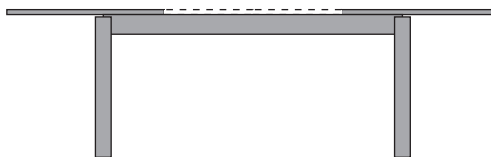

Monaco 90x160*

Monaco 90x160-1 RB

Monaco 90x160-2 RB*

Systemy rozkładania stołu Monaco

System rozkładania stołu - RB

System rozkładania stołu - RN
w systemie istnieje opcja wkładek z maskownicami

wkładka z maskownicą

Monaco 100

szerokość 100cm / wysokość 75cm

Monaco 100x100*

Monaco 100x100-1 RN

Monaco 100x100-2 RN

Monaco 100x100-3 RN*

Monaco 100x160*

Monaco 100x160-1 RB

Monaco 100

szerokość 100cm / wysokość 75cm

Monaco 100x160-2 RB*

Monaco 100x170

Monaco 100x170-1 RB

Monaco 100x170-2 RB

Monaco 100 x180*

Monaco 100 x180-1 RB