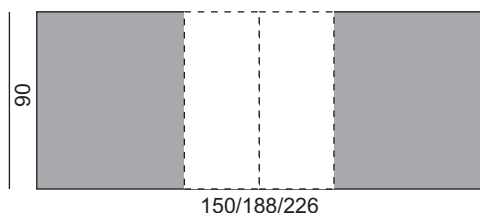

Monaco 90x140*

Monaco 90x140-1 RB

Monaco 90x140-2 RB*

Monaco 90x150

Monaco 90

szerokość 90cm / wysokość 75cm

Monaco 90x150-1 RB

Monaco 90x150-2 RB

Monaco 90x160*

Monaco 90x160-1 RB

Monaco 90x160-2 RB*

Systemy rozkładania stołu Monaco

System rozkładania stołu - RB

System rozkładania stołu - RN
w systemie istnieje opcja wkładek z maskownicami

wkładka z maskownicą