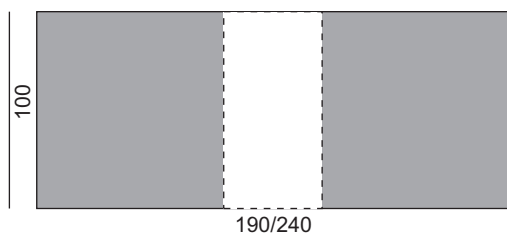

Monaco 100

szerokość 100cm / wysokość 75cm

Monaco 100 x180-2 RB*

Monaco 100 x190

Monaco 100 x190-1 RB

Monaco 100 x190-2 RB

Monaco 100x200*

Monaco 100x200-1 RB