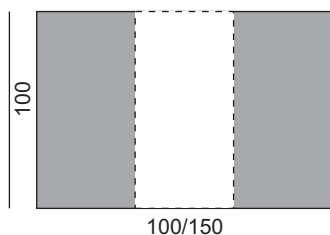

Monaco 100x100-1 RN