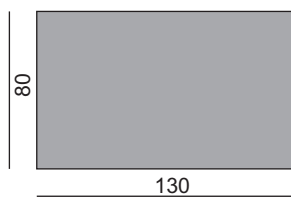

Monaco 80x120-1 RN

Monaco 80x120-2 RN

Monaco 80x120-3 RN*

Monaco 80

szerokość 80cm / wysokość 75cm

Monaco 80x130

Monaco 80x130-1 RB

Monaco 80x140