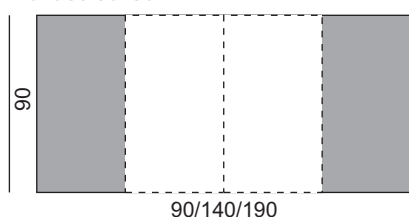

Monaco 80x140-1 RB

Monaco 80x140-2 RB

Monaco 90

szerokość 90cm / wysokość 75cm

Monaco 90x90*

Monaco 90x90-1 RN

Monaco 90x90-2 RN

Monaco 90x90-3 RN*