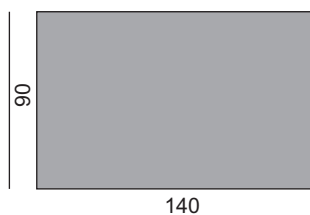

Monaco 90x140*