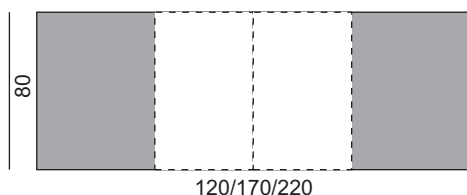

Monaco Cafe

opcje szerokości 70cm, 80cm, 90cm / opcje wysokości 36cm, 45cm, 55cm

Monaco Cafe 70x70*

Monaco Cafe 80x80*

Monaco Cafe 90x90*

Monaco Cafe 70x100*

Monaco Cafe 70x110*

Monaco Cafe 70x120*

Stoliki Cafe dostępne
w 3 wysokościach:

h 35 cm
h 45 cm
h 55 cm

Monaco 80

szerokość 80cm / wysokość 75cm

Monaco 80x80

Monaco 80x80-1 RN

Monaco 80x80-2 RN

Monaco 80x120*

Monaco 80x120-1 RN

Monaco 80x120-2 RN

Monaco 80x120-3 RN*

Monaco 80

szerokość 80cm / wysokość 75cm

Monaco 80x130

Monaco 80x130-1 RB

Monaco 80x140