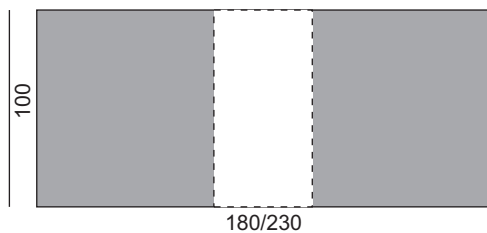

Monaco 100

szerokość 100cm / wysokość 75cm

Monaco 100x160-2 RB*

Monaco 100x170

Monaco 100x170-1 RB

Monaco 100x170-2 RB

Monaco 100 x180*

Monaco 100 x180-1 RB