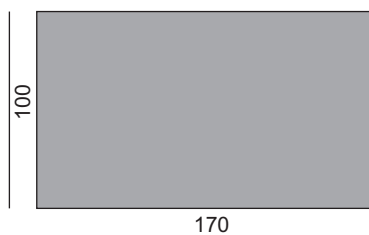

Monaco 100x170