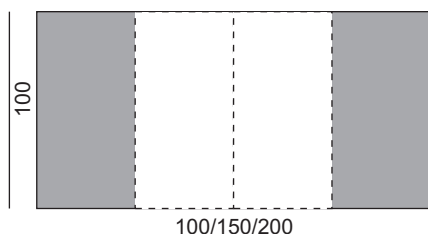

Monaco 90x160*

Monaco 90x160-1 RB

Monaco 90x160-2 RB*

Systemy rozkładania stołu Monaco

System rozkładania stołu - RB

System rozkładania stołu - RN
w systemie istnieje opcja wkładek z maskownicami

wkładka z maskownicą

Monaco 100

szerokość 100cm / wysokość 75cm

Monaco 100x100*

Monaco 100x100-1 RN

Monaco 100x100-2 RN

Monaco 100x100-3 RN*

Monaco 100x160*

Monaco 100x160-1 RB