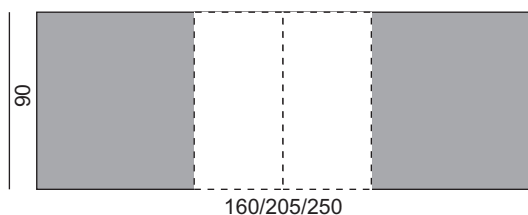

Monaco 90x140*

Monaco 90x140-1 RB

Monaco 90x140-2 RB*

Monaco 90x150

Monaco 90

szerokość 90cm / wysokość 75cm

Monaco 90x150-1 RB

Monaco 90x150-2 RB

Monaco 90x160*

Monaco 90x160-1 RB

Monaco 90x160-2 RB*

Systemy rozkładania stołu Monaco

System rozkładania stołu - RB

System rozkładania stołu - RN
w systemie istnieje opcja wkładek z maskownicami

wkładka z maskownicą