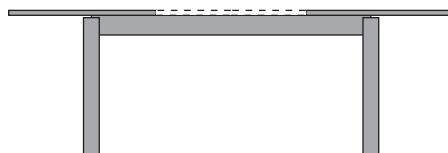

Monaco 90x120

Monaco 90x120-1 RN

Monaco 90x120-2 RN

Monaco 90

szerokość 90cm / wysokość 75cm

Monaco 90x120-3 RN

Monaco 90x130

Monaco 90x130-1 RB

Monaco 90x140*

Monaco 90x140-1 RB

Monaco 90x140-2 RB*

Monaco 90x150

Monaco 90

szerokość 90cm / wysokość 75cm

Monaco 90x150-1 RB

Monaco 90x150-2 RB

Monaco 90x160*

Monaco 90x160-1 RB

Monaco 90x160-2 RB*

Systemy rozkładania stołu Monaco

System rozkładania stołu - RB

System rozkładania stołu - RN
w systemie istnieje opcja wkładek z maskownicami

wkładka z maskownicą