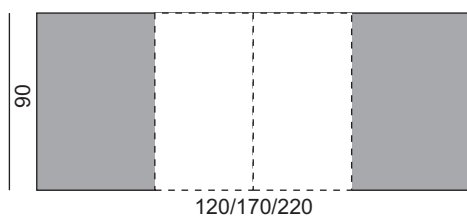

Monaco 90x120-2 RN