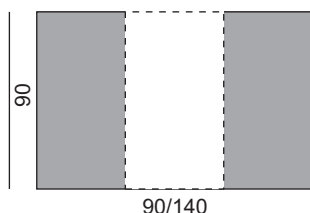

Monaco 80x140-1 RB

Monaco 80x140-2 RB

Monaco 90

szerokość 90cm / wysokość 75cm

Monaco 90x90*

Monaco 90x90-1 RN

Monaco 90x90-2 RN

Monaco 90x90-3 RN*