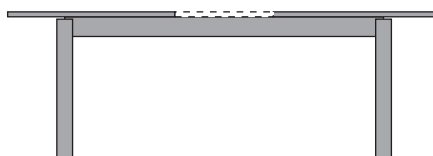

Monaco 90x160*

Monaco 90x160-1 RB

Monaco 90x160-2 RB*

Systemy rozkładania stołu Monaco

System rozkładania stołu - RB

System rozkładania stołu - RN
w systemie istnieje opcja wkładek z maskownicami

wkładka z maskownicą

Monaco 100

szerokość 100cm / wysokość 75cm

Monaco 100x160-2 RB*

Monaco 100x170

Monaco 100x170-1 RB

Monaco 100x170-2 RB

Monaco 100 x180*

Monaco 100 x180-1 RB

Monaco 100

szerokość 100cm / wysokość 75cm

Monaco 100 x180-2 RB*

Monaco 100 x190

Monaco 100 x190-1 RB

Monaco 100 x190-2 RB

Monaco 100x200*

Monaco 100x200-1 RB