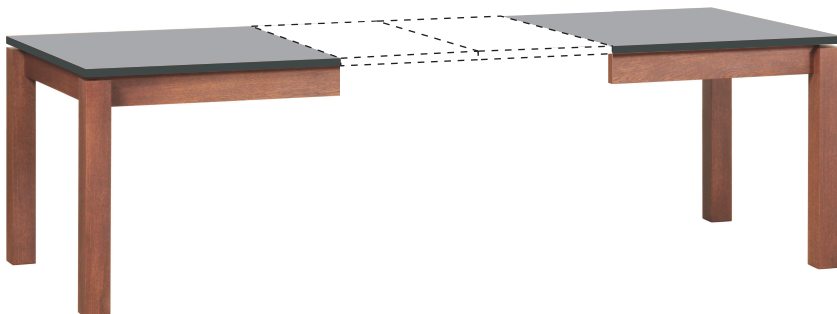

Monaco 90x160*

Monaco 90x160-1 RB

Monaco 90x160-2 RB*

Systemy rozkładania stołu Monaco

System rozkładania stołu - RB

System rozkładania stołu - RN
w systemie istnieje opcja wkładek z maskownicami

wkładka z maskownicą