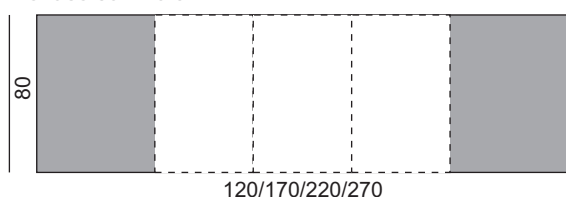

Monaco Cafe

opcje szerokości 70cm, 80cm, 90cm / opcje wysokości 36cm, 45cm, 55cm

Monaco Cafe 70x70*

Monaco Cafe 80x80*

Monaco Cafe 90x90*

Monaco Cafe 70x100*

Monaco Cafe 70x110*

Monaco Cafe 70x120*

Stoliki Cafe dostępne
w 3 wysokościach:

h 35 cm
h 45 cm
h 55 cm

Monaco 80

szerokość 80cm / wysokość 75cm

Monaco 80x80

Monaco 80x80-1 RN

Monaco 80x80-2 RN

Monaco 80x120*

Monaco 80x120-1 RN

Monaco 80x120-2 RN

Monaco 80x120-3 RN*

Monaco 80

szerokość 80cm / wysokość 75cm

Monaco 80x130

Monaco 80x130-1 RB

Monaco 80x140