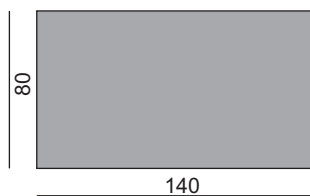

Monaco 80x120-1 RN

Monaco 80x120-2 RN

Monaco 80x120-3 RN*

Monaco 80

szerokość 80cm / wysokość 75cm

Monaco 80x130

Monaco 80x130-1 RB

Monaco 80x140