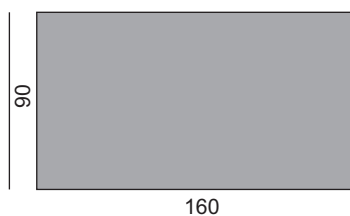

Monaco 90x140*

Monaco 90x140-1 RB

Monaco 90x140-2 RB*

Monaco 90x150

Monaco 90

szerokość 90cm / wysokość 75cm

Monaco 90x150-1 RB

Monaco 90x150-2 RB

Monaco 90x160*

Monaco 90x160-1 RB

Monaco 90x160-2 RB*

Systemy rozkładania stołu Monaco

System rozkładania stołu - RB

System rozkładania stołu - RN
w systemie istnieje opcja wkładek z maskownicami

wkładka z maskownicą