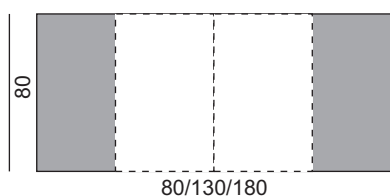

Monaco Cafe

opcje szerokości 70cm, 80cm, 90cm / opcje wysokości 36cm, 45cm, 55cm

Monaco Cafe 70x70*

Monaco Cafe 80x80*

Monaco Cafe 90x90*

Monaco Cafe 70x100*

Monaco Cafe 70x110*

Monaco Cafe 70x120*

Stoliki Cafe dostępne
w 3 wysokościach:

h 35 cm
h 45 cm
h 55 cm

Monaco 80

szerokość 80cm / wysokość 75cm

Monaco 80x80

Monaco 80x80-1 RN

Monaco 80x80-2 RN

Monaco 80x120*

Monaco 80x120-1 RN

Monaco 80x120-2 RN

Monaco 80x120-3 RN*

Monaco 80

szerokość 80cm / wysokość 75cm

Monaco 80x130

Monaco 80x130-1 RB

Monaco 80x140