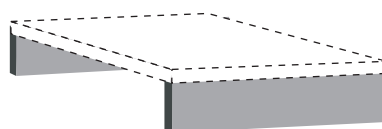

Monaco 90x140*

Monaco 90x140-1 RB

Monaco 90x140-2 RB*

Monaco 90x150

Monaco 90

szerokość 90cm / wysokość 75cm

Monaco 90x150-1 RB

Monaco 90x150-2 RB

Monaco 90x160*

Monaco 90x160-1 RB

Monaco 90x160-2 RB*

Systemy rozkładania stołu Monaco

System rozkładania stołu - RB

System rozkładania stołu - RN
w systemie istnieje opcja wkładek z maskownicami

wkładka z maskownicą