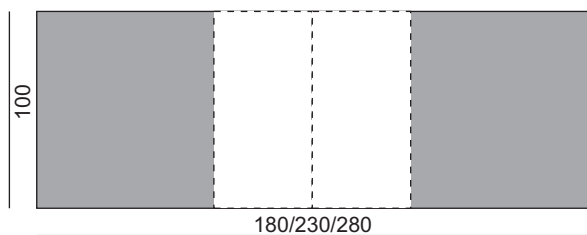

Monaco 100

szerokość 100cm / wysokość 75cm

Monaco 100 x180-2 RB*