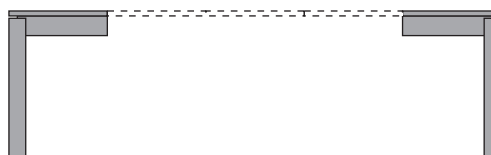

Monaco 90x160*

Monaco 90x160-1 RB

Monaco 90x160-2 RB*

Systemy rozkładania stołu Monaco

System rozkładania stołu - RB

System rozkładania stołu - RN
w systemie istnieje opcja wkładek z maskownicami

wkładka z maskownicą

Monaco 100

szerokość 100cm / wysokość 75cm

Monaco 100x100*

Monaco 100x100-1 RN

Monaco 100x100-2 RN

Monaco 100x100-3 RN*

Monaco 100x160*

Monaco 100x160-1 RB

Monaco 100

szerokość 100cm / wysokość 75cm

Monaco 100x160-2 RB*

Monaco 100x170

Monaco 100x170-1 RB

Monaco 100x170-2 RB

Monaco 100 x180*

Monaco 100 x180-1 RB