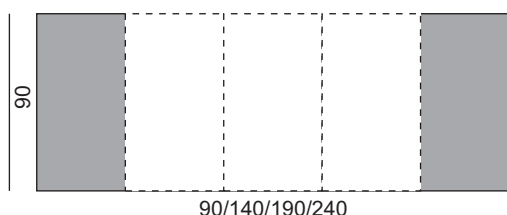

Monaco 80x120-1 RN

Monaco 80x120-2 RN

Monaco 80x120-3 RN*

Monaco 80

szerokość 80cm / wysokość 75cm

Monaco 80x130

Monaco 80x130-1 RB

Monaco 80x140

Monaco 80x140-1 RB

Monaco 80x140-2 RB

Monaco 90

szerokość 90cm / wysokość 75cm

Monaco 90x90*

Monaco 90x90-1 RN

Monaco 90x90-2 RN

Monaco 90x90-3 RN*