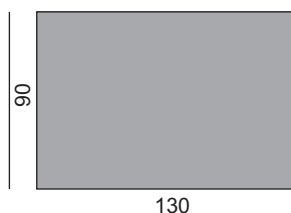

Monaco 80x140-1 RB

Monaco 80x140-2 RB

Monaco 90

szerokość 90cm / wysokość 75cm

Monaco 90x90*

Monaco 90x90-1 RN

Monaco 90x90-2 RN

Monaco 90x90-3 RN*

Monaco 90x120

Monaco 90x120-1 RN

Monaco 90x120-2 RN

Monaco 90

szerokość 90cm / wysokość 75cm

Monaco 90x120-3 RN

Monaco 90x130

Monaco 90x130-1 RB

Monaco 90x140*

Monaco 90x140-1 RB

Monaco 90x140-2 RB*

Monaco 90x150

Monaco 90

szerokość 90cm / wysokość 75cm

Monaco 90x150-1 RB

Monaco 90x150-2 RB