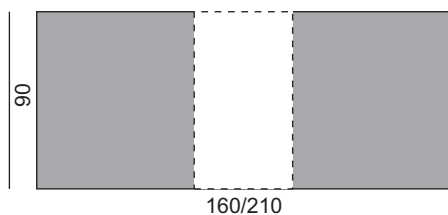

Monaco 90x140*

Monaco 90x140-1 RB

Monaco 90x140-2 RB*

Monaco 90x150

Monaco 90

szerokość 90cm / wysokość 75cm

Monaco 90x150-1 RB

Monaco 90x150-2 RB

Monaco 90x160*

Monaco 90x160-1 RB

Monaco 90x160-2 RB*

Systemy rozkładania stołu Monaco

System rozkładania stołu - RB

System rozkładania stołu - RN
w systemie istnieje opcja wkładek z maskownicami

wkładka z maskownicą