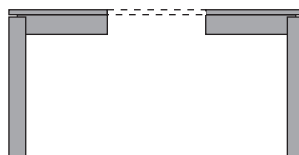

Monaco 90x140*

Monaco 90x140-1 RB

Monaco 90x140-2 RB*

Monaco 90x150

Monaco 90

szerokość 90cm / wysokość 75cm

Monaco 90x150-1 RB

Monaco 90x150-2 RB

Monaco 90x160*

Monaco 90x160-1 RB

Monaco 90x160-2 RB*

Systemy rozkładania stołu Monaco

System rozkładania stołu - RB

System rozkładania stołu - RN
w systemie istnieje opcja wkładek z maskownicami

wkładka z maskownicą

Monaco 100

szerokość 100cm / wysokość 75cm

Monaco 100x100*

Monaco 100x100-1 RN

Monaco 100x100-2 RN

Monaco 100x100-3 RN*

Monaco 100x160*

Monaco 100x160-1 RB