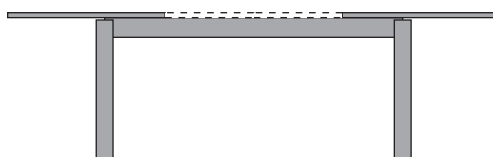

Monaco 90x120

Monaco 90x120-1 RN

Monaco 90x120-2 RN

Monaco 90

szerokość 90cm / wysokość 75cm

Monaco 90x120-3 RN

Monaco 90x130

Monaco 90x130-1 RB

Monaco 90x140*

Monaco 90x140-1 RB

Monaco 90x140-2 RB*

Monaco 90x150

Monaco 90

szerokość 90cm / wysokość 75cm

Monaco 90x150-1 RB

Monaco 90x150-2 RB

Monaco 90x160*

Monaco 90x160-1 RB

Monaco 90x160-2 RB*

Systemy rozkładania stołu Monaco

System rozkładania stołu - RB

System rozkładania stołu - RN
w systemie istnieje opcja wkładek z maskownicami

wkładka z maskownicą