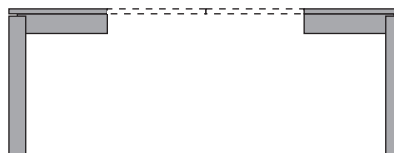

Monaco 90x160*

Monaco 90x160-1 RB

Monaco 90x160-2 RB*

Systemy rozkładania stołu Monaco

System rozkładania stołu - RB

System rozkładania stołu - RN
w systemie istnieje opcja wkładek z maskownicami

wkładka z maskownicą

Monaco 100

szerokość 100cm / wysokość 75cm

Monaco 100x100*

Monaco 100x100-1 RN

Monaco 100x100-2 RN

Monaco 100x100-3 RN*

Monaco 100x160*

Monaco 100x160-1 RB

Monaco 100

szerokość 100cm / wysokość 75cm

Monaco 100x160-2 RB*

Monaco 100x170

Monaco 100x170-1 RB

Monaco 100x170-2 RB

Monaco 100 x180*

Monaco 100 x180-1 RB