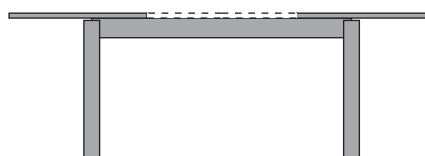

Monaco 80x140-1 RB

Monaco 80x140-2 RB

Monaco 90

szerokość 90cm / wysokość 75cm

Monaco 90x90*

Monaco 90x90-1 RN

Monaco 90x90-2 RN

Monaco 90x90-3 RN*

Monaco 90x120

Monaco 90x120-1 RN

Monaco 90x120-2 RN

Monaco 90

szerokość 90cm / wysokość 75cm

Monaco 90x120-3 RN

Monaco 90x130

Monaco 90x130-1 RB

Monaco 90x140*

Monaco 90x140-1 RB

Monaco 90x140-2 RB*

Monaco 90x150

Monaco 90

szerokość 90cm / wysokość 75cm

Monaco 90x150-1 RB

Monaco 90x150-2 RB

Monaco 90x160*

Monaco 90x160-1 RB

Monaco 90x160-2 RB*

Systemy rozkładania stołu Monaco

System rozkładania stołu - RB

System rozkładania stołu - RN
w systemie istnieje opcja wkładek z maskownicami

wkładka z maskownicą