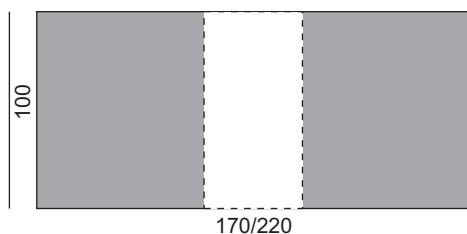

Monaco 100

szerokość 100cm / wysokość 75cm

Monaco 100x160-2 RB*

Monaco 100x170

Monaco 100x170-1 RB

Monaco 100x170-2 RB

Monaco 100 x180*

Monaco 100 x180-1 RB