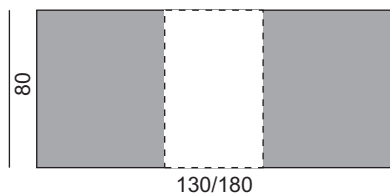

Monaco 80x120-1 RN

Monaco 80x120-2 RN

Monaco 80x120-3 RN*

Monaco 80

szerokość 80cm / wysokość 75cm

Monaco 80x130

Monaco 80x130-1 RB

Monaco 80x140

Monaco 80x140-1 RB

Monaco 80x140-2 RB

Monaco 90

szerokość 90cm / wysokość 75cm

Monaco 90x90*

Monaco 90x90-1 RN

Monaco 90x90-2 RN

Monaco 90x90-3 RN*