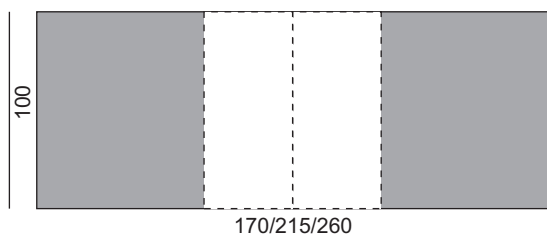

Monaco 100

szerokość 100cm / wysokość 75cm

Monaco 100x160-2 RB*

Monaco 100x170

Monaco 100x170-1 RB

Monaco 100x170-2 RB

Monaco 100 x180*

Monaco 100 x180-1 RB