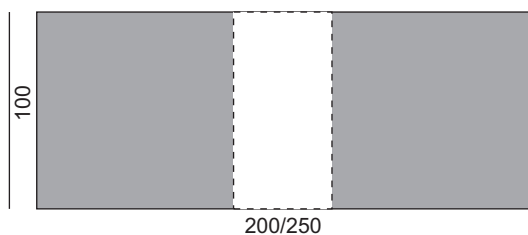

Monaco 100

szerokość 100cm / wysokość 75cm

Monaco 100 x180-2 RB*

Monaco 100 x190

Monaco 100 x190-1 RB

Monaco 100 x190-2 RB

Monaco 100x200*

Monaco 100x200-1 RB