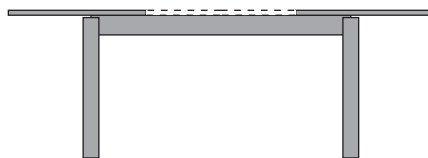

Stoliki Cafe dostępne
w 3 wysokościach:

h 35 cm
h 45 cm
h 55 cm

Monaco 80

szerokość 80cm / wysokość 75cm

Monaco 80x80

Monaco 80x80-1 RN

Monaco 80x80-2 RN

Monaco 80x120*

Monaco 80x120-1 RN

Monaco 80x120-2 RN

Monaco 80x120-3 RN*

Monaco 80

szerokość 80cm / wysokość 75cm

Monaco 80x130

Monaco 80x130-1 RB

Monaco 80x140

Monaco 80x140-1 RB

Monaco 80x140-2 RB

Monaco 90

szerokość 90cm / wysokość 75cm

Monaco 90x90*

Monaco 90x90-1 RN

Monaco 90x90-2 RN

Monaco 90x90-3 RN*

Monaco 90x120

Monaco 90x120-1 RN

Monaco 90x120-2 RN

Monaco 90

szerokość 90cm / wysokość 75cm

Monaco 90x120-3 RN

Monaco 90x130

Monaco 90x130-1 RB