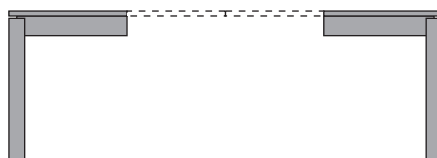

Monaco Cafe

opcje szerokości 70cm, 80cm, 90cm / opcje wysokości 36cm, 45cm, 55cm

Monaco Cafe 70x70*

Monaco Cafe 80x80*

Monaco Cafe 90x90*

Monaco Cafe 70x100*

Monaco Cafe 70x110*

Monaco Cafe 70x120*

Stoliki Cafe dostępne
w 3 wysokościach:

h 35 cm
h 45 cm
h 55 cm

Monaco 80

szerokość 80cm / wysokość 75cm

Monaco 80x80

Monaco 80x80-1 RN

Monaco 80x80-2 RN

Monaco 80x120*

Monaco 80x120-1 RN

Monaco 80x120-2 RN

Monaco 80x120-3 RN*

Monaco 80

szerokość 80cm / wysokość 75cm

Monaco 80x130

Monaco 80x130-1 RB

Monaco 80x140

Monaco 80x140-1 RB

Monaco 80x140-2 RB

Monaco 90

szerokość 90cm / wysokość 75cm

Monaco 90x90*

Monaco 90x90-1 RN

Monaco 90x90-2 RN

Monaco 90x90-3 RN*