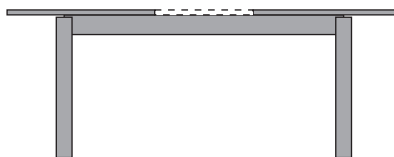

Monaco 90x120

Monaco 90x120-1 RN

Monaco 90x120-2 RN

Monaco 90

szerokość 90cm / wysokość 75cm

Monaco 90x120-3 RN

Monaco 90x130

Monaco 90x130-1 RB

Monaco 90x140*

Monaco 90x140-1 RB

Monaco 90x140-2 RB*

Monaco 90x150

Monaco 90

szerokość 90cm / wysokość 75cm

Monaco 90x150-1 RB

Monaco 90x150-2 RB

Monaco 90x160*

Monaco 90x160-1 RB

Monaco 90x160-2 RB*

Systemy rozkładania stołu Monaco

System rozkładania stołu - RB

System rozkładania stołu - RN
w systemie istnieje opcja wkładek z maskownicami

wkładka z maskownicą