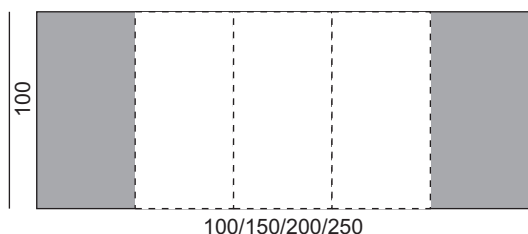

Monaco 90x160*

Monaco 90x160-1 RB

Monaco 90x160-2 RB*

Systemy rozkładania stołu Monaco

System rozkładania stołu - RB

System rozkładania stołu - RN
w systemie istnieje opcja wkładek z maskownicami

wkładka z maskownicą

Monaco 100

szerokość 100cm / wysokość 75cm

Monaco 100x100*

Monaco 100x100-1 RN

Monaco 100x100-2 RN

Monaco 100x100-3 RN*

Monaco 100x160*

Monaco 100x160-1 RB