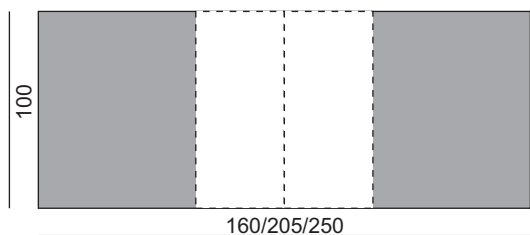

Monaco 100

szerokość 100cm / wysokość 75cm

Monaco 100x160-2 RB*