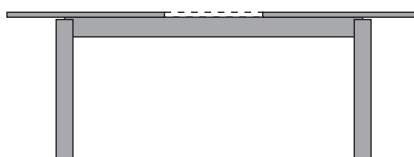

Monaco 90x120

Monaco 90x120-1 RN

Monaco 90x120-2 RN

Monaco 90

szerokość 90cm / wysokość 75cm

Monaco 90x120-3 RN

Monaco 90x130

Monaco 90x130-1 RB

Monaco 90x140*

Monaco 90x140-1 RB

Monaco 90x140-2 RB*

Monaco 90x150

Monaco 90

szerokość 90cm / wysokość 75cm

Monaco 90x150-1 RB

Monaco 90x150-2 RB

Monaco 90x160*

Monaco 90x160-1 RB

Monaco 90x160-2 RB*

Systemy rozkładania stołu Monaco

System rozkładania stołu - RB

System rozkładania stołu - RN
w systemie istnieje opcja wkładek z maskownicami

wkładka z maskownicą