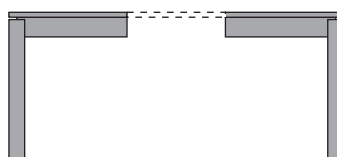

Monaco Cafe

opcje szerokości 70cm, 80cm, 90cm / opcje wysokości 36cm, 45cm, 55cm

Monaco Cafe 70x70*

Monaco Cafe 80x80*

Monaco Cafe 90x90*

Monaco Cafe 70x100*

Monaco Cafe 70x110*

Monaco Cafe 70x120*

Stoliki Cafe dostępne
w 3 wysokościach:

h 35 cm
h 45 cm
h 55 cm

Monaco 80

szerokość 80cm / wysokość 75cm

Monaco 80x80

Monaco 80x80-1 RN

Monaco 80x80-2 RN

Monaco 80x120*

Monaco 80x120-1 RN

Monaco 80x120-2 RN

Monaco 80x120-3 RN*

Monaco 80

szerokość 80cm / wysokość 75cm

Monaco 80x130

Monaco 80x130-1 RB

Monaco 80x140

Monaco 80x140-1 RB

Monaco 80x140-2 RB

Monaco 90

szerokość 90cm / wysokość 75cm

Monaco 90x90*

Monaco 90x90-1 RN

Monaco 90x90-2 RN

Monaco 90x90-3 RN*