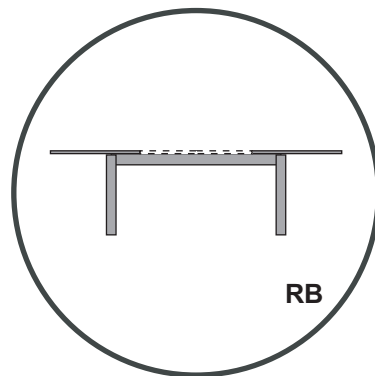

Monaco 90x160*

Monaco 90x160-1 RB

Monaco 90x160-2 RB*

Systemy rozkładania stołu Monaco

System rozkładania stołu - RB

System rozkładania stołu - RN
w systemie istnieje opcja wkładek z maskownicami

wkładka z maskownicą