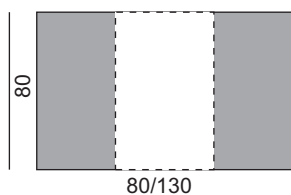

Monaco Cafe

opcje szerokości 70cm, 80cm, 90cm / opcje wysokości 36cm, 45cm, 55cm

Monaco Cafe 70x70*

Monaco Cafe 80x80*

Monaco Cafe 90x90*

Monaco Cafe 70x100*

Monaco Cafe 70x110*

Monaco Cafe 70x120*

Stoliki Cafe dostępne
w 3 wysokościach:

h 35 cm
h 45 cm
h 55 cm

Monaco 80

szerokość 80cm / wysokość 75cm

Monaco 80x80

Monaco 80x80-1 RN

Monaco 80x80-2 RN

Monaco 80x120*

Monaco 80x120-1 RN

Monaco 80x120-2 RN

Monaco 80x120-3 RN*

Monaco 80

szerokość 80cm / wysokość 75cm

Monaco 80x130

Monaco 80x130-1 RB

Monaco 80x140