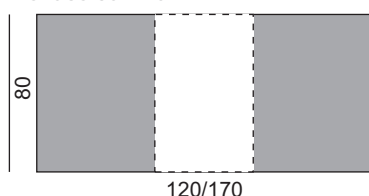

Monaco Cafe

opcje szerokości 70cm, 80cm, 90cm / opcje wysokości 36cm, 45cm, 55cm

Monaco Cafe 70x70*

Monaco Cafe 80x80*

Monaco Cafe 90x90*

Monaco Cafe 70x100*

Monaco Cafe 70x110*

Monaco Cafe 70x120*

Stoliki Cafe dostępne
w 3 wysokościach:

h 35 cm
h 45 cm
h 55 cm

Monaco 80

szerokość 80cm / wysokość 75cm

Monaco 80x80

Monaco 80x80-1 RN

Monaco 80x80-2 RN

Monaco 80x120*

Monaco 80x120-1 RN

Monaco 80x120-2 RN

Monaco 80x120-3 RN*

Monaco 80

szerokość 80cm / wysokość 75cm

Monaco 80x130

Monaco 80x130-1 RB

Monaco 80x140