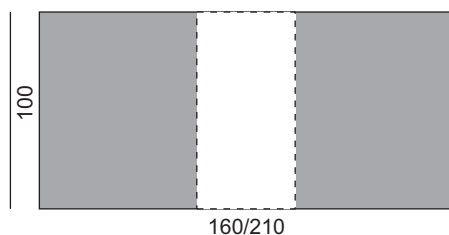

Monaco 90x160*

Monaco 90x160-1 RB

Monaco 90x160-2 RB*

Systemy rozkładania stołu Monaco

System rozkładania stołu - RB

System rozkładania stołu - RN
w systemie istnieje opcja wkładek z maskownicami

wkładka z maskownicą

Monaco 100

szerokość 100cm / wysokość 75cm

Monaco 100x100*

Monaco 100x100-1 RN

Monaco 100x100-2 RN

Monaco 100x100-3 RN*

Monaco 100x160*

Monaco 100x160-1 RB