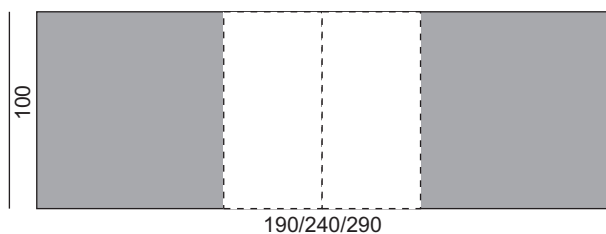

Monaco 100

szerokość 100cm / wysokość 75cm

Monaco 100 x180-2 RB*

Monaco 100 x190

Monaco 100 x190-1 RB

Monaco 100 x190-2 RB

Monaco 100x200*

Monaco 100x200-1 RB