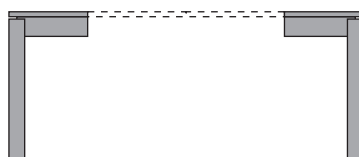

Monaco Cafe

opcje szerokości 70cm, 80cm, 90cm / opcje wysokości 36cm, 45cm, 55cm

Monaco Cafe 70x70*

Monaco Cafe 80x80*

Monaco Cafe 90x90*

Monaco Cafe 70x100*

Monaco Cafe 70x110*

Monaco Cafe 70x120*

Stoliki Cafe dostępne
w 3 wysokościach:

h 35 cm
h 45 cm
h 55 cm

Monaco 80

szerokość 80cm / wysokość 75cm

Monaco 80x80

Monaco 80x80-1 RN

Monaco 80x80-2 RN

Monaco 80x120*

Monaco 80x120-1 RN

Monaco 80x120-2 RN

Monaco 80x120-3 RN*

Monaco 80

szerokość 80cm / wysokość 75cm

Monaco 80x130

Monaco 80x130-1 RB

Monaco 80x140

Monaco 80x140-1 RB

Monaco 80x140-2 RB

Monaco 90

szerokość 90cm / wysokość 75cm

Monaco 90x90*

Monaco 90x90-1 RN

Monaco 90x90-2 RN

Monaco 90x90-3 RN*