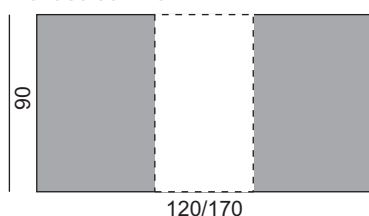

Monaco 90x120-1 RN